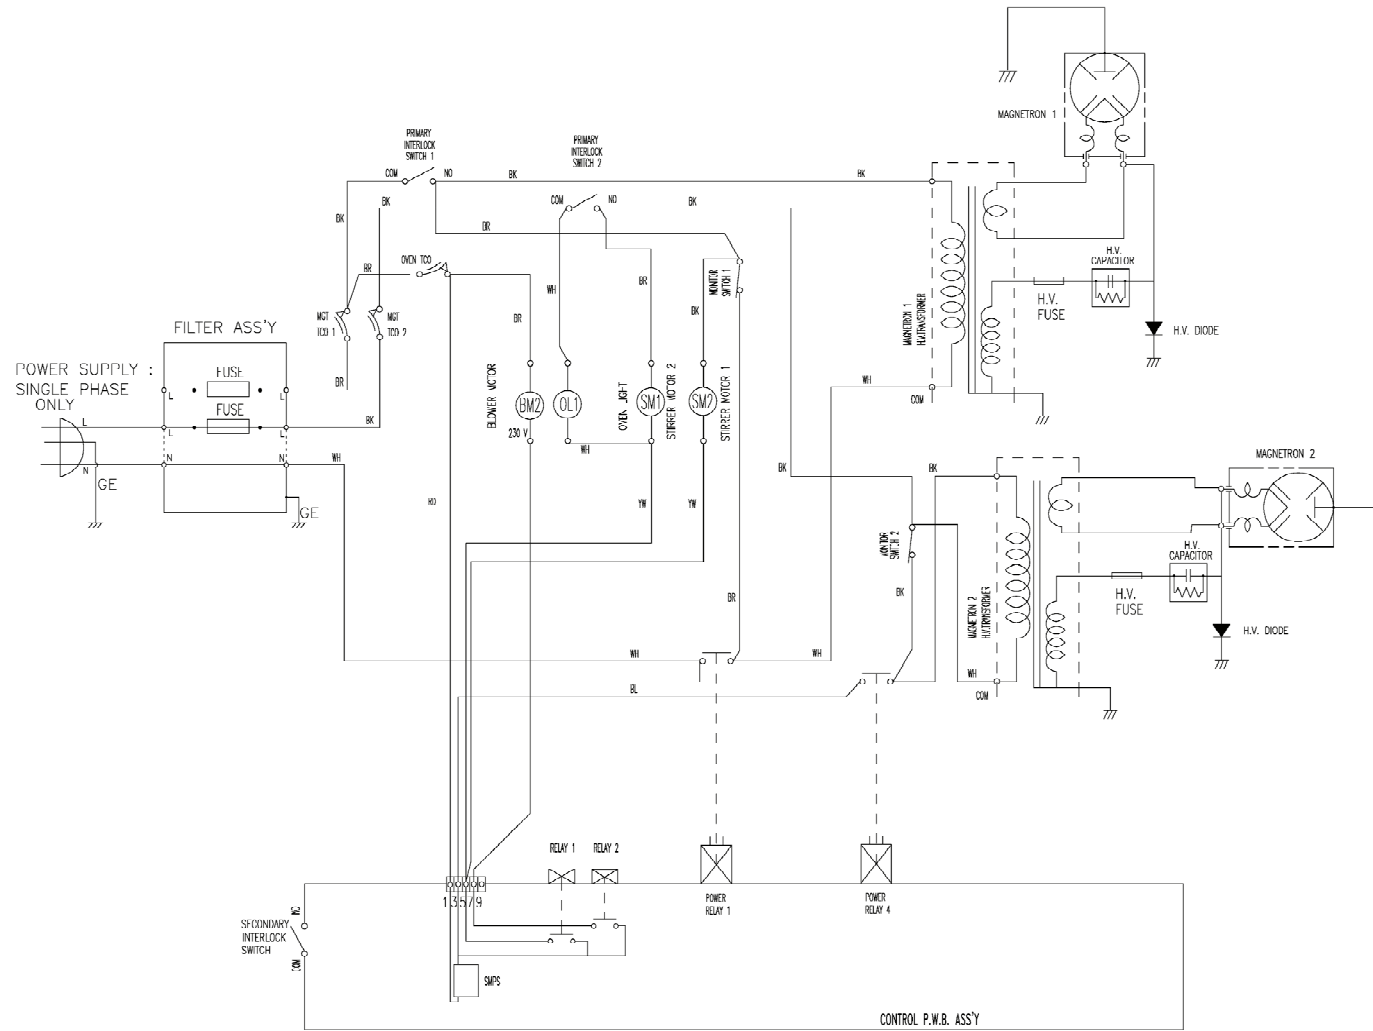

Circuit Diagram

[CONDITION]
 DOOR : OPEN
 COOK : OFF

NOTE : BK : BLACK BL : BLUE
 RD : RED BR : BROWN
 WH : WHITE GE : GREEN/YELLOW
 YW : YELLOW

Ⓞ : OVEN LAMP
 Ⓜ : BLOWER MOTOR
 Ⓢ : STIRRER MOTOR 1